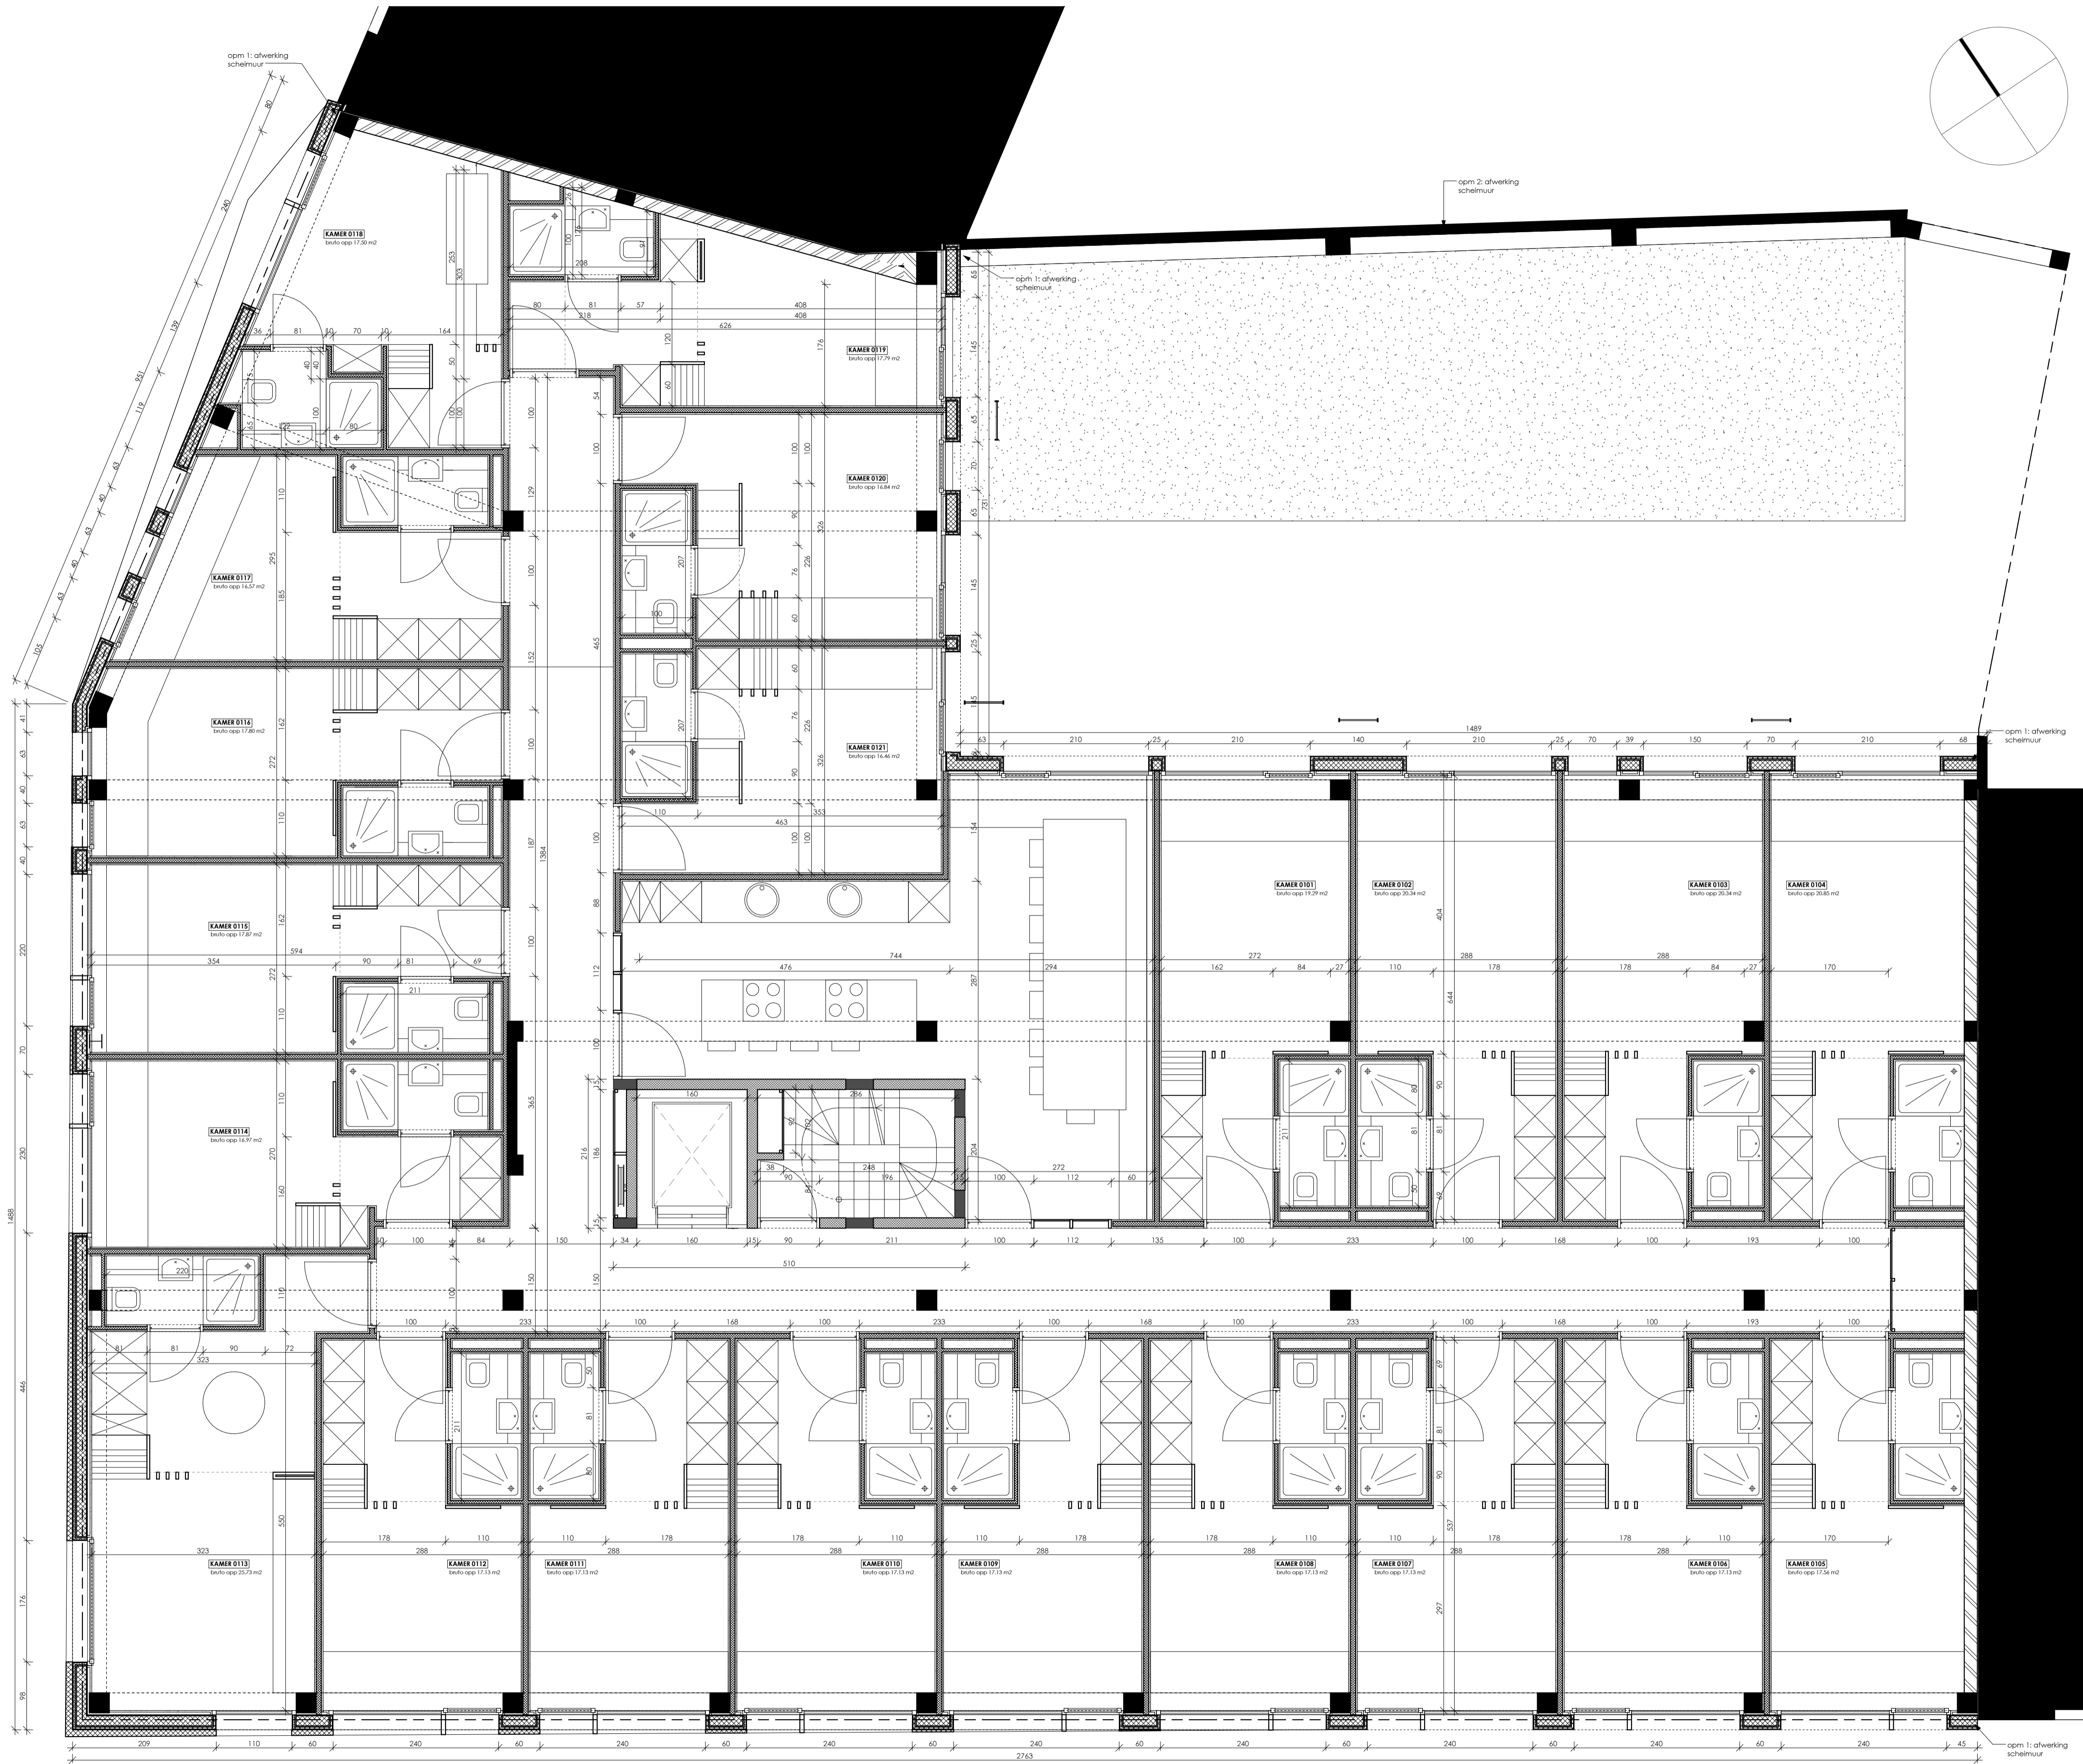

verbouwing kinderkribbe tot studentenkamers

Vlaams Brabant
3000 Leuven
Leil 10
5de afdeling sectie F, nr 532/F

BOUWHEER

WOOW nv
Léon Lepagestraat 7
1000 Brussel
telefoon 02 450 41 28
mail steve@hoome.be

ARCHITECTUUR

Lsie structuur architectuur bvba
De Burburestraat 1
2000 Antwerpen
telefoon 03 322 87 78
mail info@lsie.be

STRUCTUUR

Planet Engineering BVBA
Rustoordlei 70
2930 Brasschaat
telefoon 03 653 33 62
mail info@planetengineering.net

251 X 02a
PREKADASTER nivo 1

AANBESTEDING
26 02 2015
schaal: zoals aangeduid

VERSIE

a 11 03 15 toevoeging kadastrale registratie