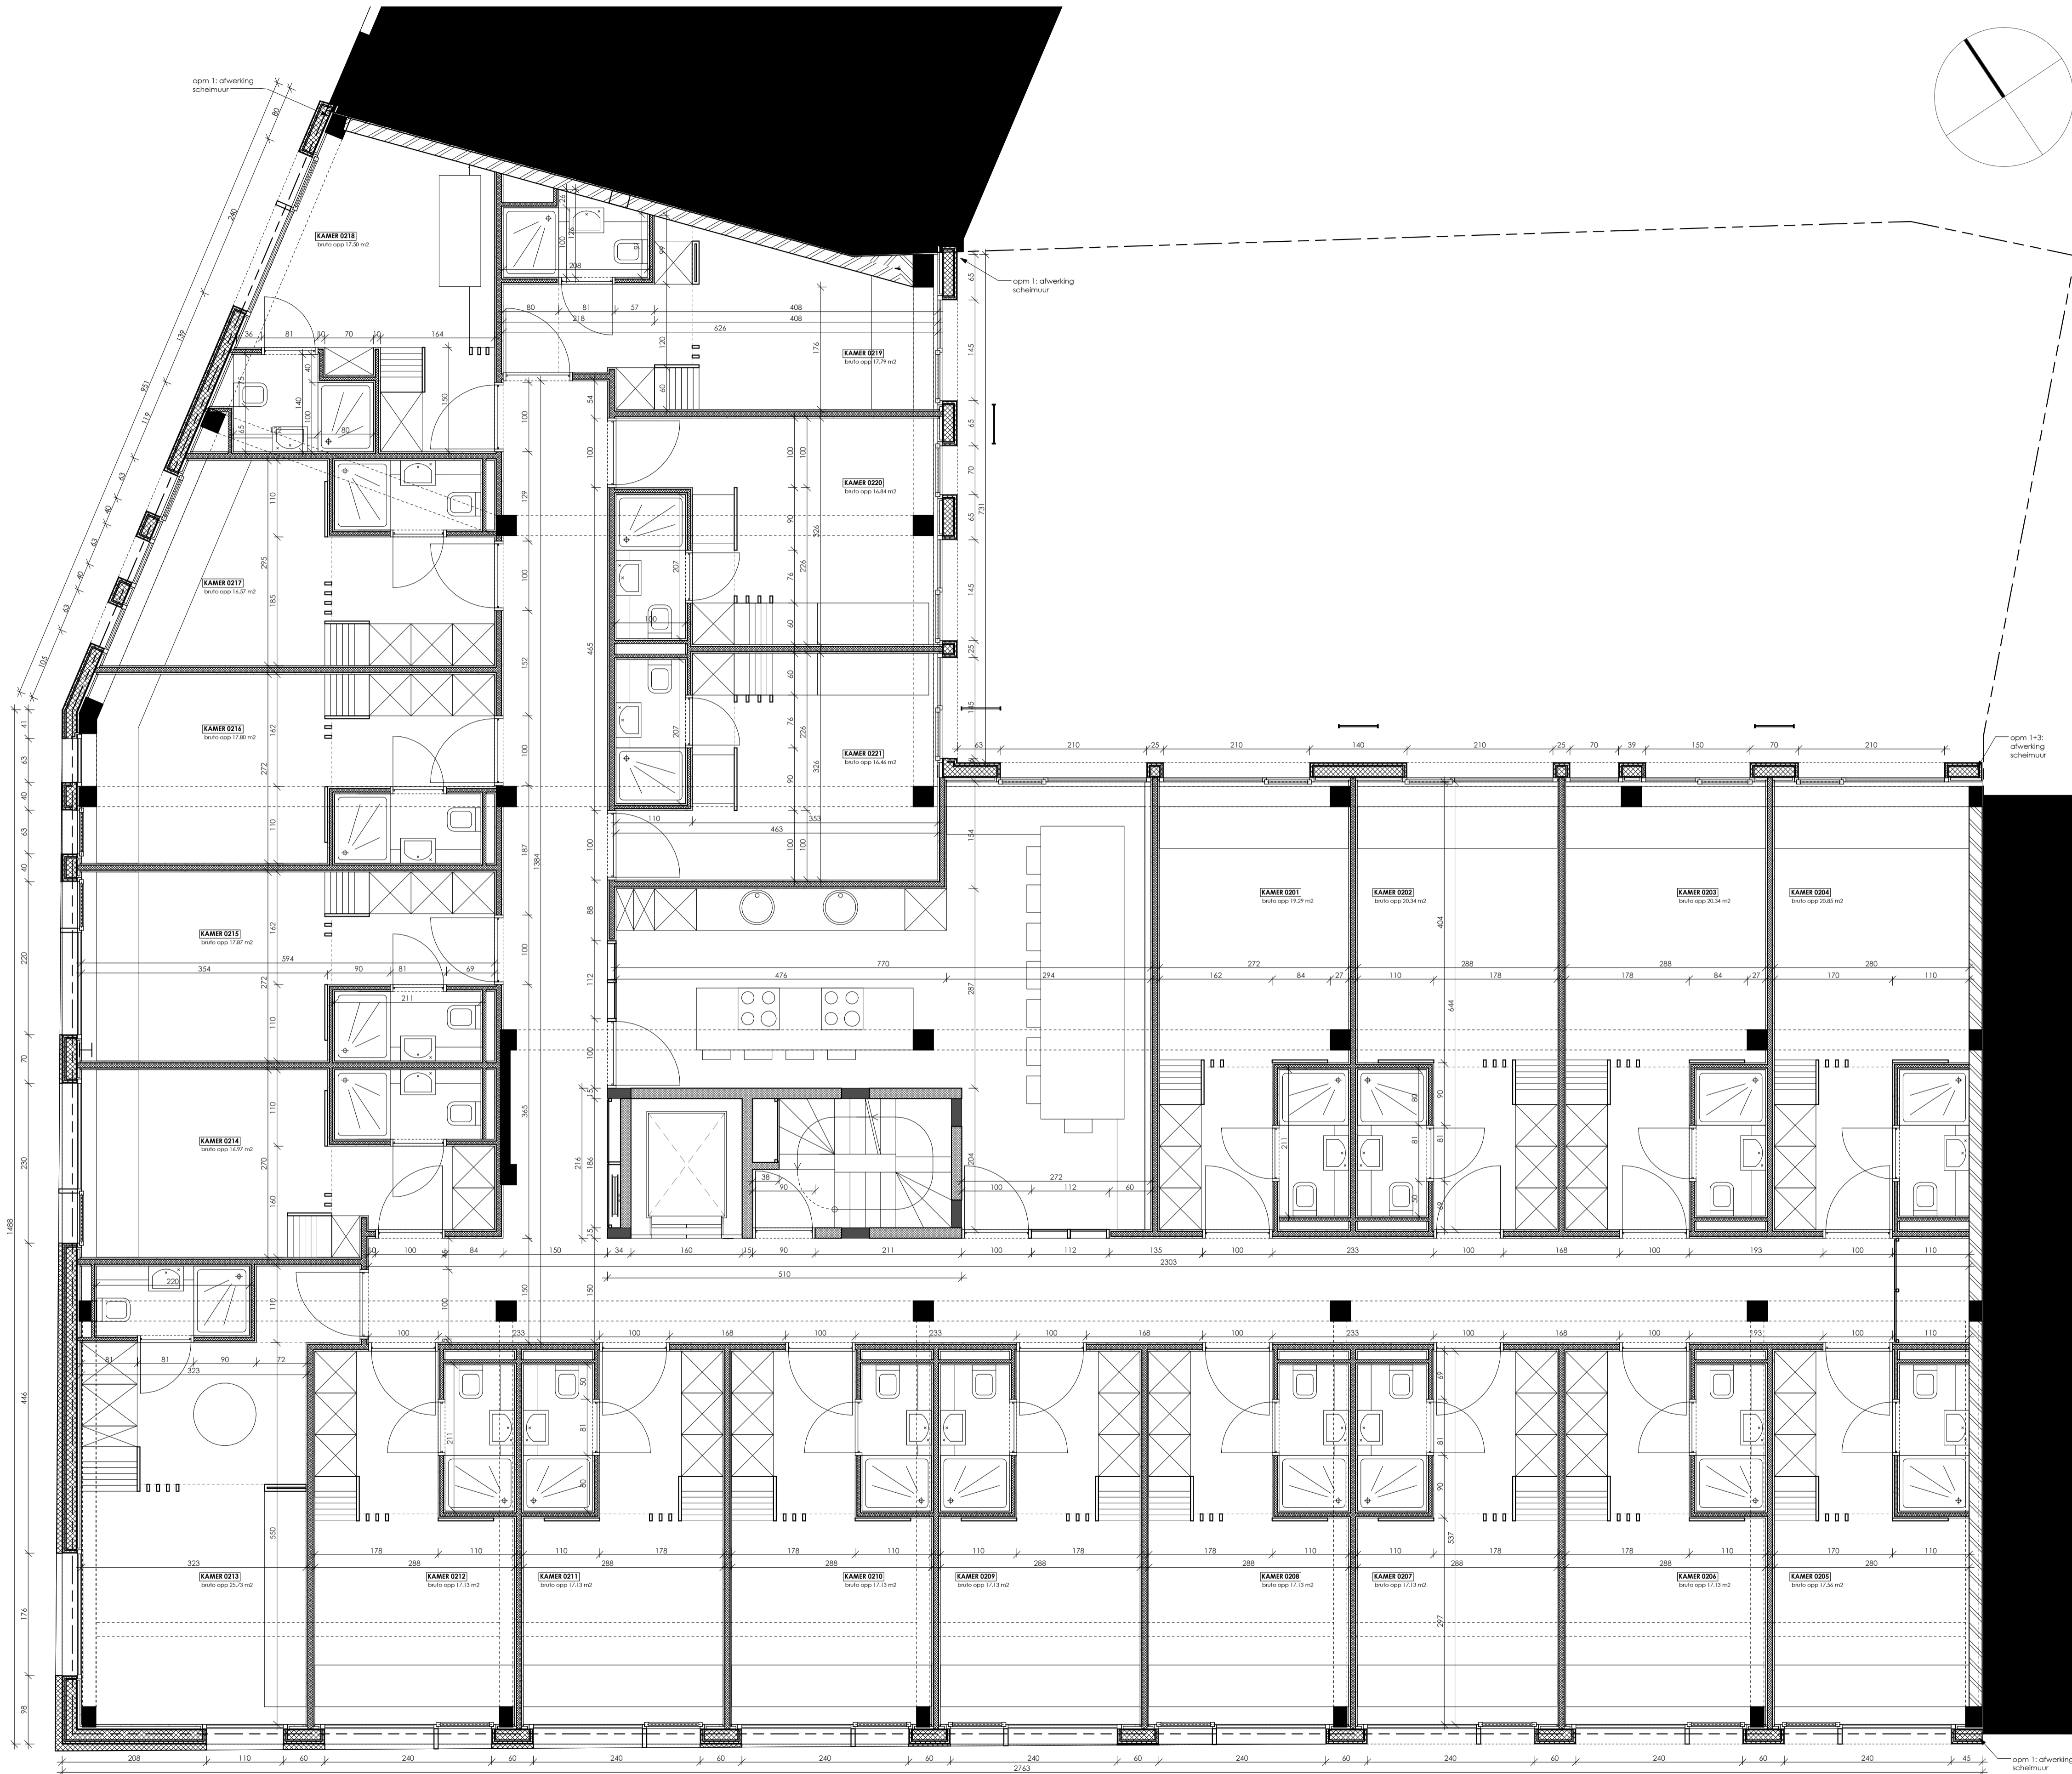

verbouwing kinderkribbe tot studentenkamers

Vlaams Brabant
3000 Leuven
Leil 10
5de afdeling sectie F, nr 532/F

BOUWHEER

WOOW nv
Léon Lepagestraat 7
1000 Brussel
telefoon 02 450 41 28
mail steve@hoome.be

ARCHITECTUUR

Lsie structuur architectuur bvba
De Burburestraat 1
2000 Antwerpen
telefoon 03 322 87 78
mail info@lsie.be

STRUCTUUR

Planet Engineering BVBA
Rustoordlei 70
2930 Brasschaat
telefoon 03 653 33 62
mail info@planetengineering.net

251 X 03a
PREKADASTER nivo 2

AANBESTEDING
26 02 2015
schaal: zoals aangeduid

VERSIE

a 11 03 15 toevoeging kadastrale registratie