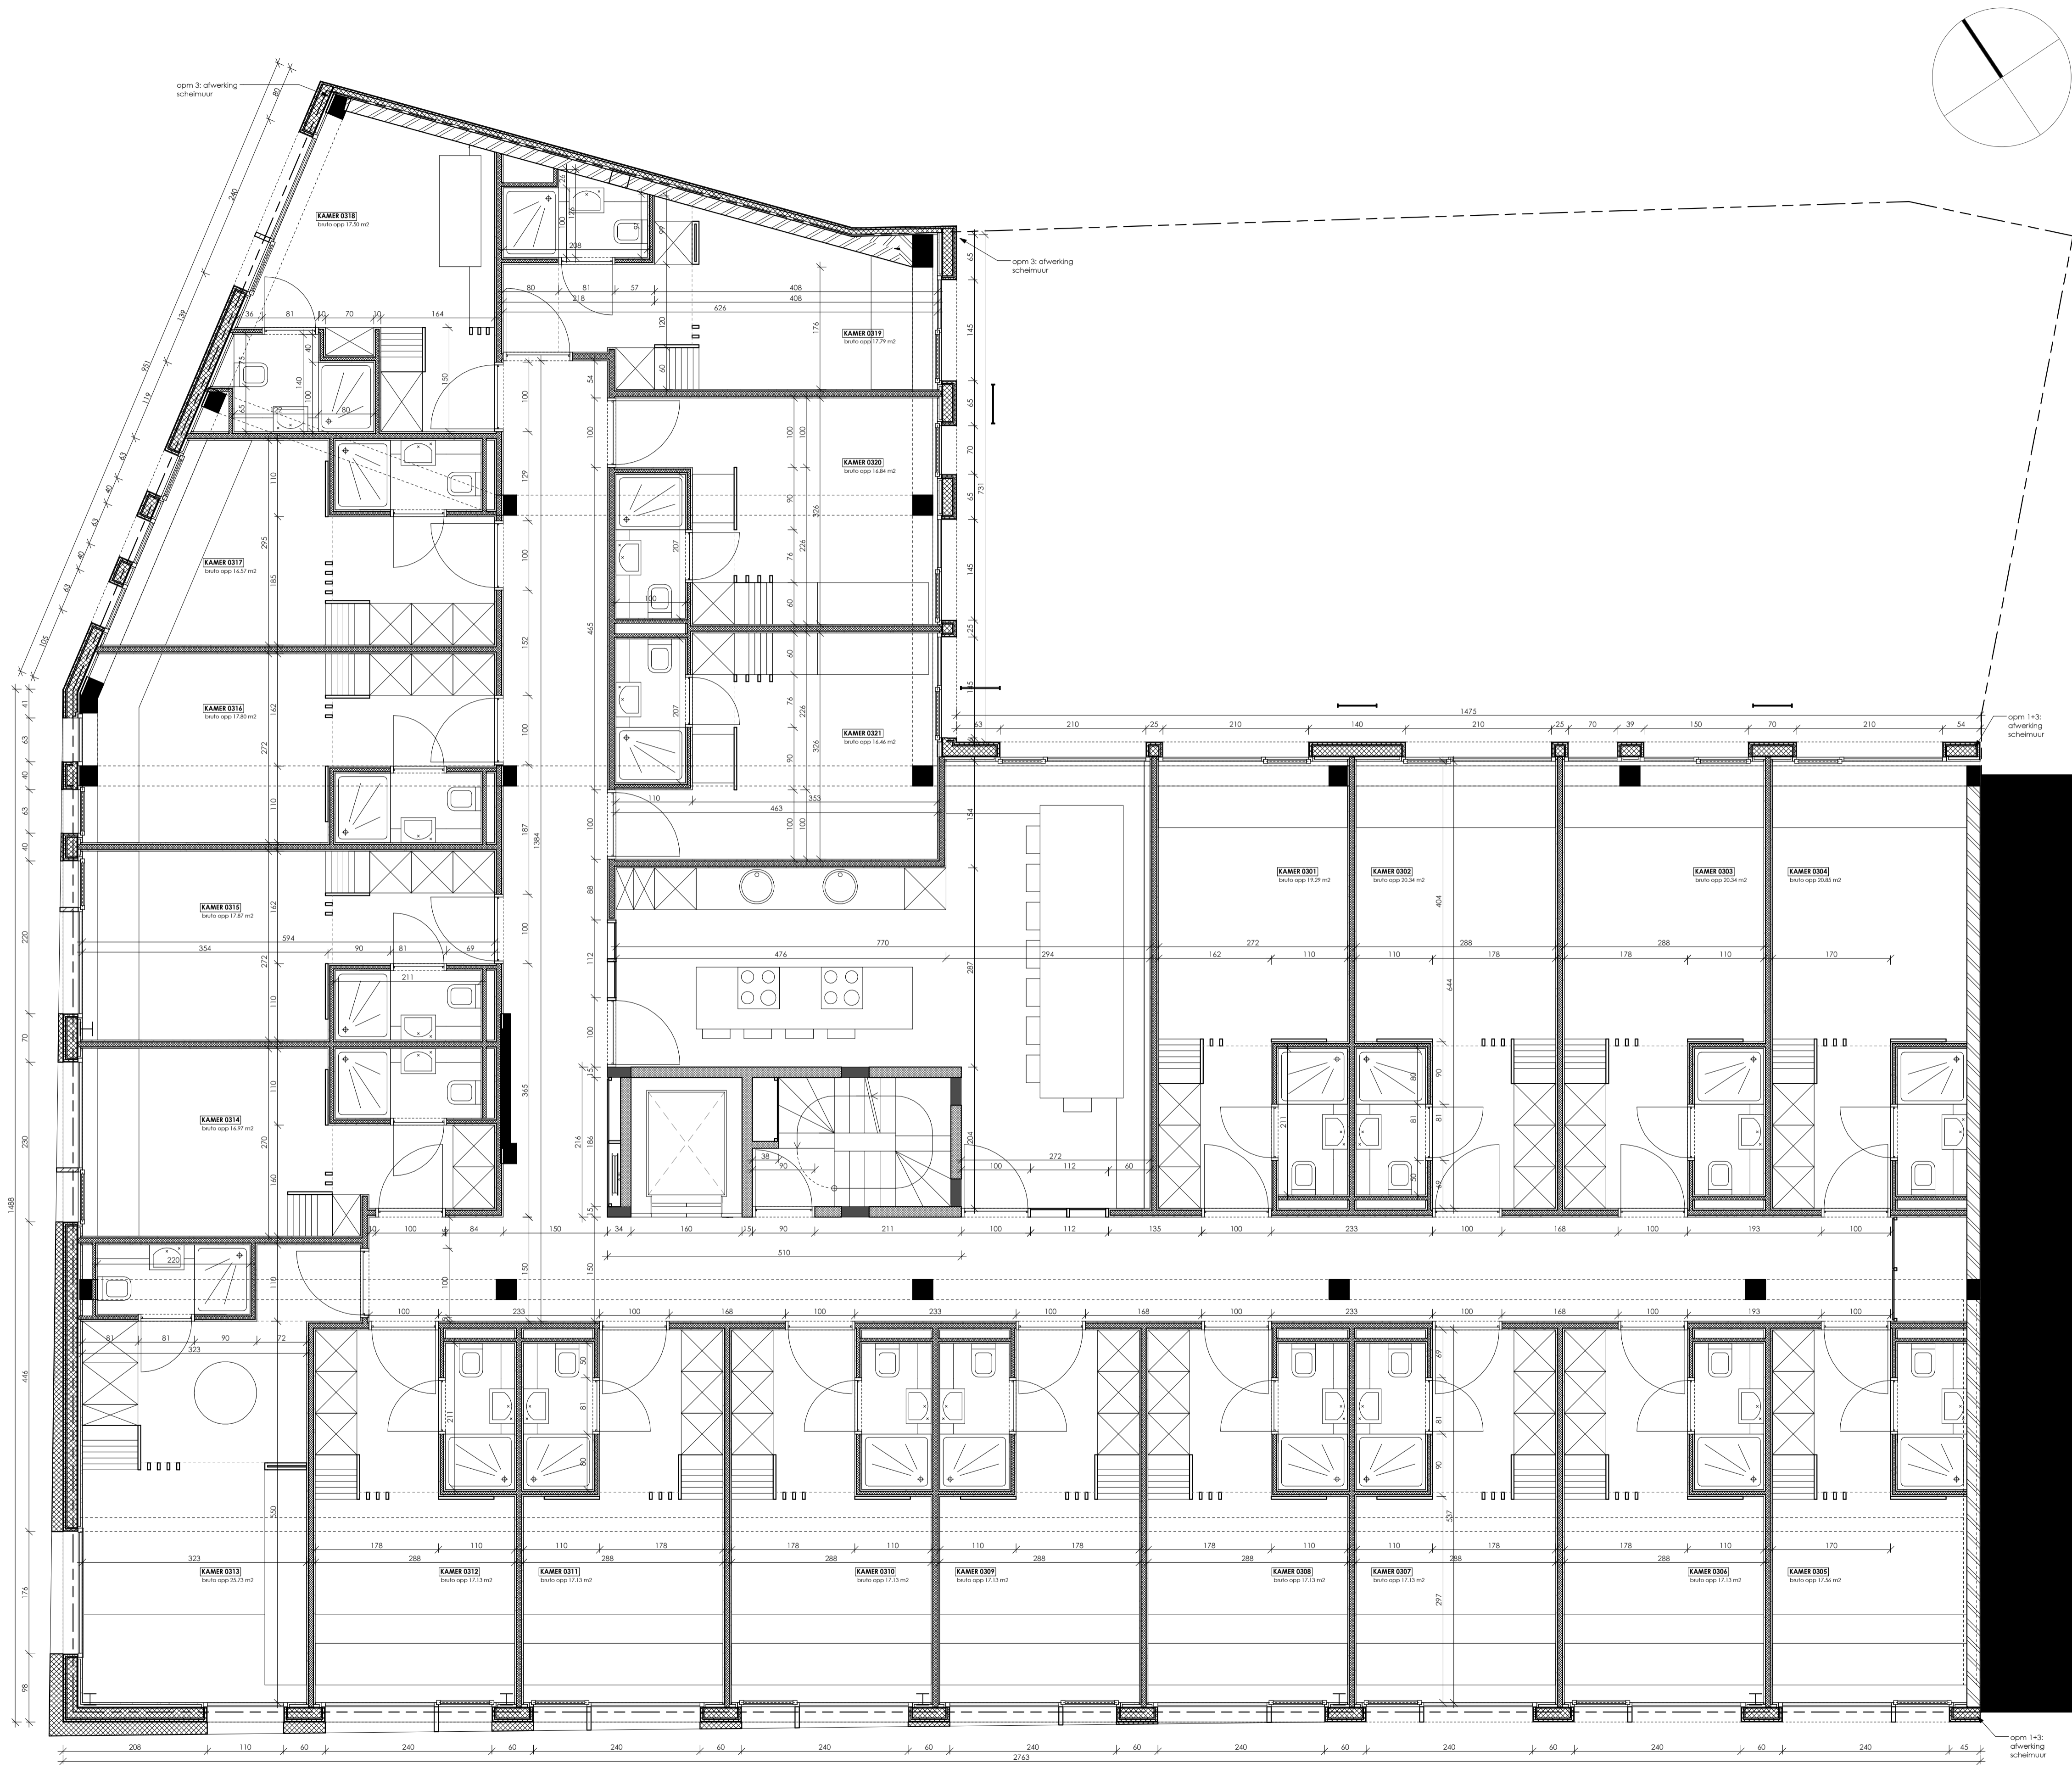

verbouwing kinderkribbe tot studentenkamers

Vlaams Brabant
3000 Leuven
Leil 10
5de afdeling sectie F, nr 532/F

BOUWHEER

WOOW nv
Léon Lepagestraat 7
1000 Brussel
telefoon 02 450 41 28
mail steve@hooome.be

ARCHITECTUUR

Lsie structuur architectuur bvba
De Burburestraat 1
2000 Antwerpen
telefoon 03 322 87 78
mail info@lsie.be

STRUCTUUR

Planet Engineering BVBA
Rustoordlei 70
2930 Brasschaat
telefoon 03 653 33 62
mail info@planetengineering.net

251 X 04a
PREKADASTER nivo 3

AANBESTEDING
26 02 2015
schaal: zoals aangeduid

VERSIË

a 11 03 15 toevoeging kadastrale registratie